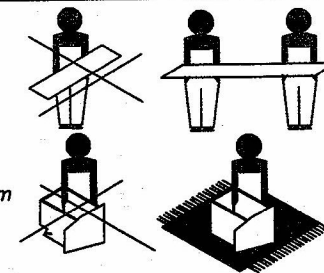

1 - 884 x 710 - 1 шт.

КОМПЛЕКТ ФУРНИТУРЫ

Подвесной крючок - 2шт

Дюбель 8x40 - 2шт

Контрольный
экземпляр